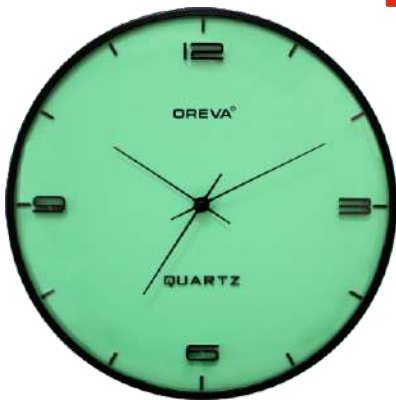

NEW

**AQ-9787 SS MRP ₹ 1450/-**

Size : L. 405 X W.42 X H.405 | 6 Pcs

Colour : Oliver Green, Blue, Red, Grey, Cream

NEW

**AQ-9797 SS MRP ₹ 925/-**

Size : L. 345 X W.42 X H.345 | 10 Pcs

Colour : Gold, Silver, Blue, Red, Green