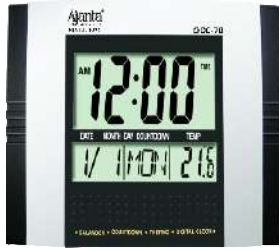

ODC-70 MRP ₹ 1075/-
Size : L.290xW.25xH.190mm | 20 Pcs
Colour : Navy Blue, Pink, Ivory, Grey, Black