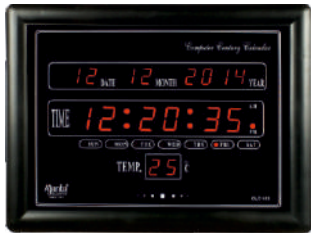

OLC-103 MRP ₹ 1805/-

Size : L.396xW.34xH.296mm | 10 Pcs
Colour : Black