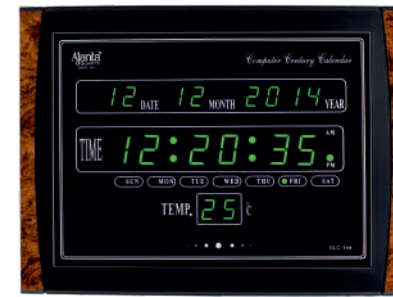

OLC-104 MRP 1845/-
Size : L.396xW.31xH.296mm | 10 Pcs
Colour : Black, Silver

OLC-105 MRP 2085/-
Size : L.396xW.31xH.296mm | 10 Pcs
Colour : Black, Silver

BLUE LED

OLC-104 BLUE MRP 2130/-
Size : L.396xW.31xH.296mm | 10 Pcs
Colour : Black